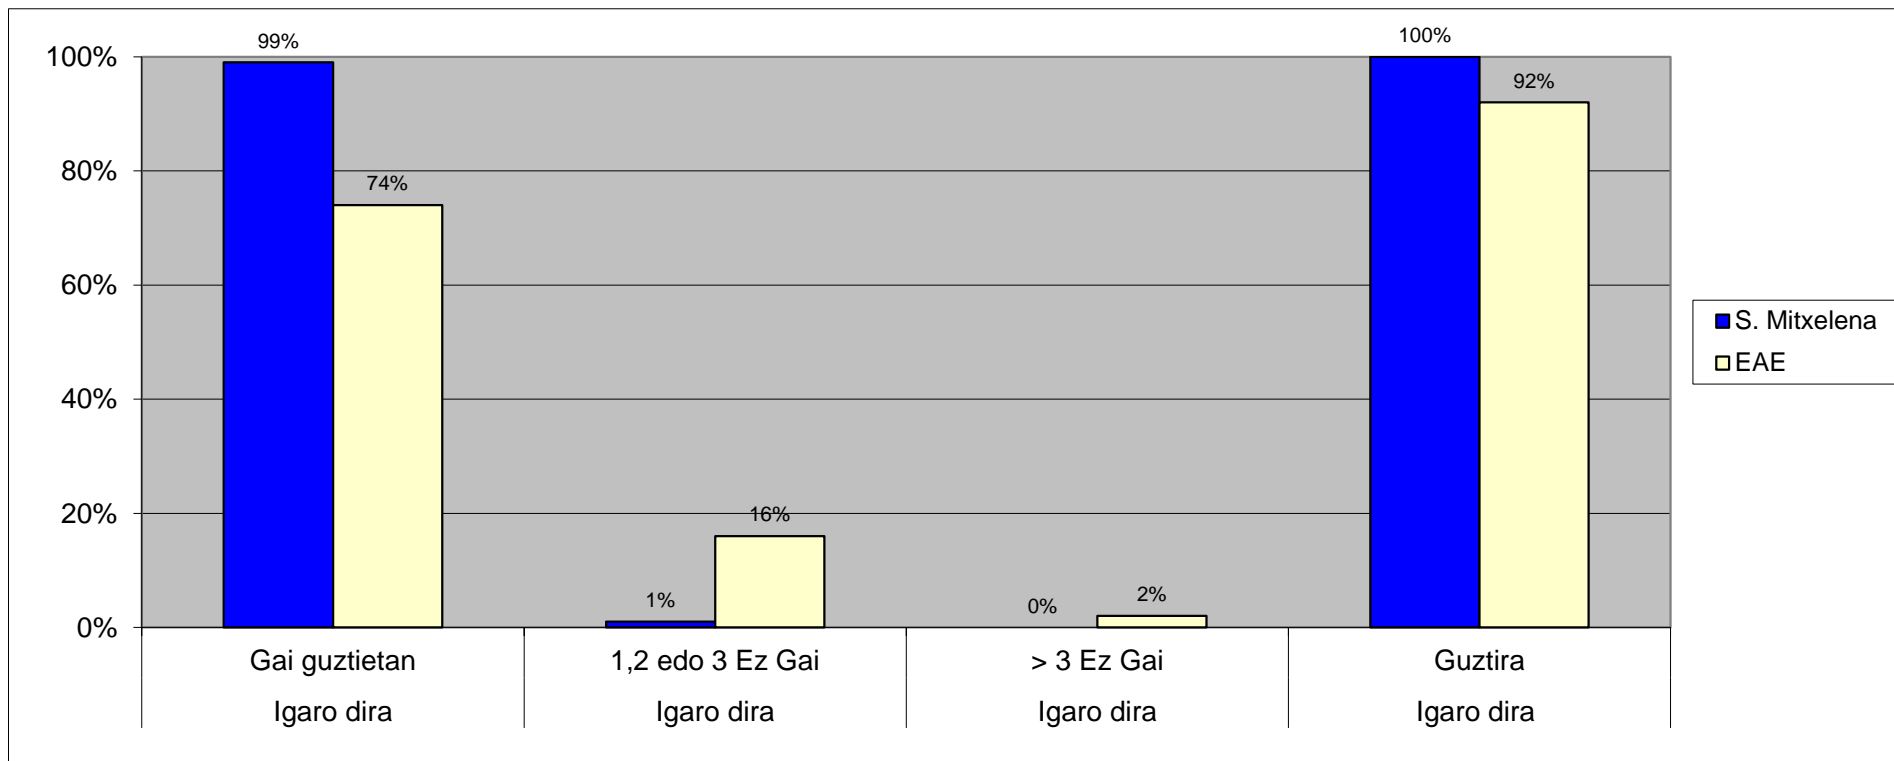

# Azken kalifikazioen estatistika

14-15 Ikasturtea

		Igaro dira	Igaro dira K.P.
<b>Lehen Hezkuntza</b> <b>4. Maila</b>	S. Mitxelena	99%	97%
	EAE	97%	82%

# Azken kalifikazioen estatistika

14-15 Ikasturtea

		Igaro dira	Igaro dira K.P.
<b>Lehen Hezkuntza</b> <b>5. Maila</b>	S. Mitxelena	100%	96%
	EAE	99%	80%

# Azken kalifikazioen estatistika

14-15 Ikasturtea

Lehen Hezkuntza 6. Maila	S. Mitxelena	Igaro dira	Igaro dira K.P.
		EAE	100%
		98%	80%

# Azken kalifikazioen estatistika

14-15 Ikasturtea

		Igaro dira Gai guztietan	Igaro dira 1,2 edo 3 Ez Gai	Igaro dira > 3 Ez Gai	Igaro dira Guztira
<b>DBH 1. Maila</b>	S. Mitxelena	99%	1%	0%	100%
	EAE	74%	16%	2%	92%