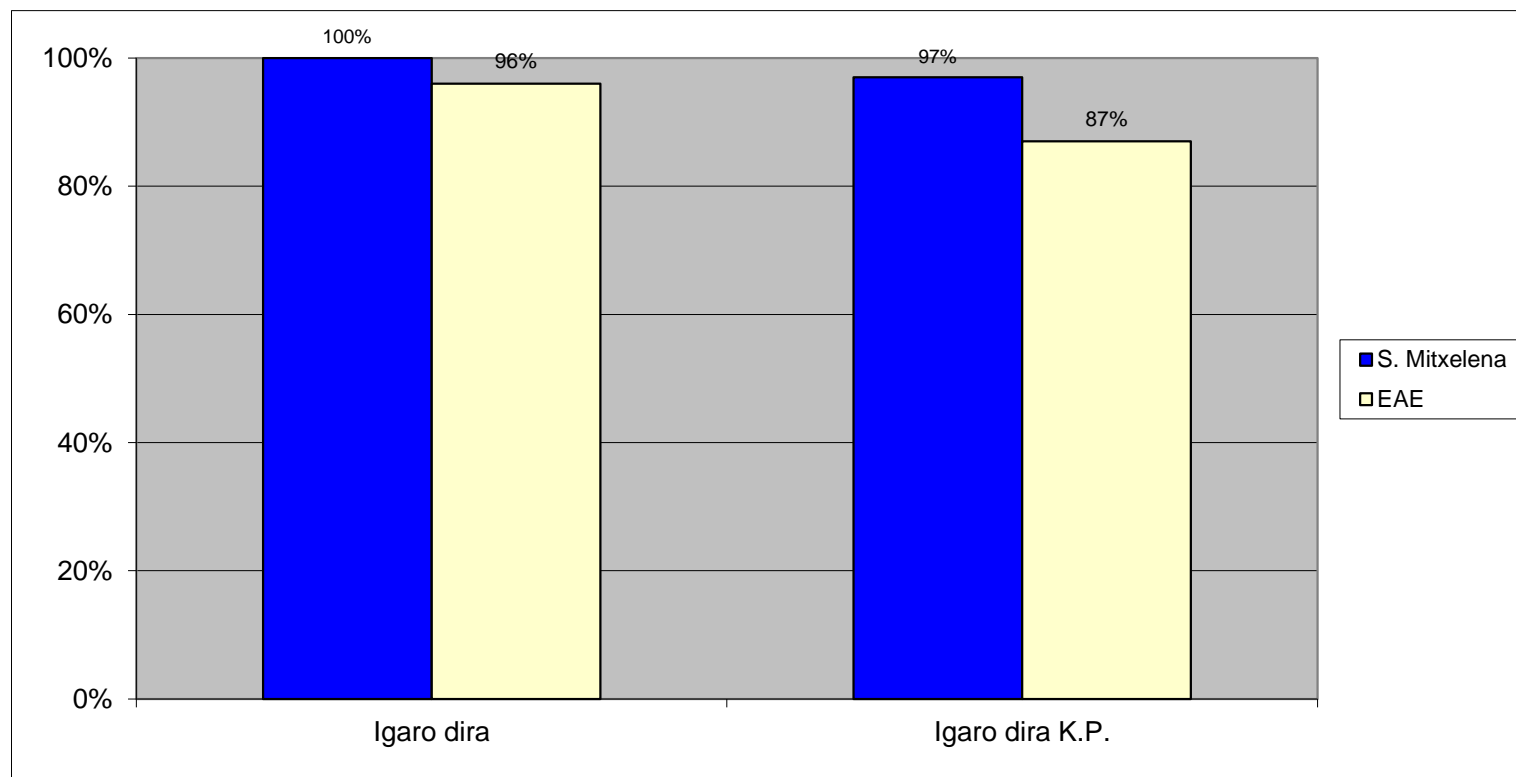

# **ESKOLA EMAITZAK**

**2014-15 Ikasturtea**

SALBATORE MITXELENA  
*ikastola*

# Azken kalifikazioen estatistika

14-15 Ikasturtea

Lehen Hezkuntza 1. Maila	S. Mitxelena	Igaro dira	Igaro dira K.P.
		EAE	100%
		98%	90%

# Azken kalifikazioen estatistika

14-15 Ikasturtea

Lehen Hezkuntza 2. Maila	S. Mitxelena	Igaro dira	Igaro dira K.P.
		EAE	100%
		96%	87%

# Azken kalifikazioen estatistika

14-15 Ikasturtea

		Igaro dira	Igaro dira K.P.
<b>Lehen Hezkuntza</b> <b>3. Maila</b>	S. Mitxelena	100%	100%
	EAE	99%	84%