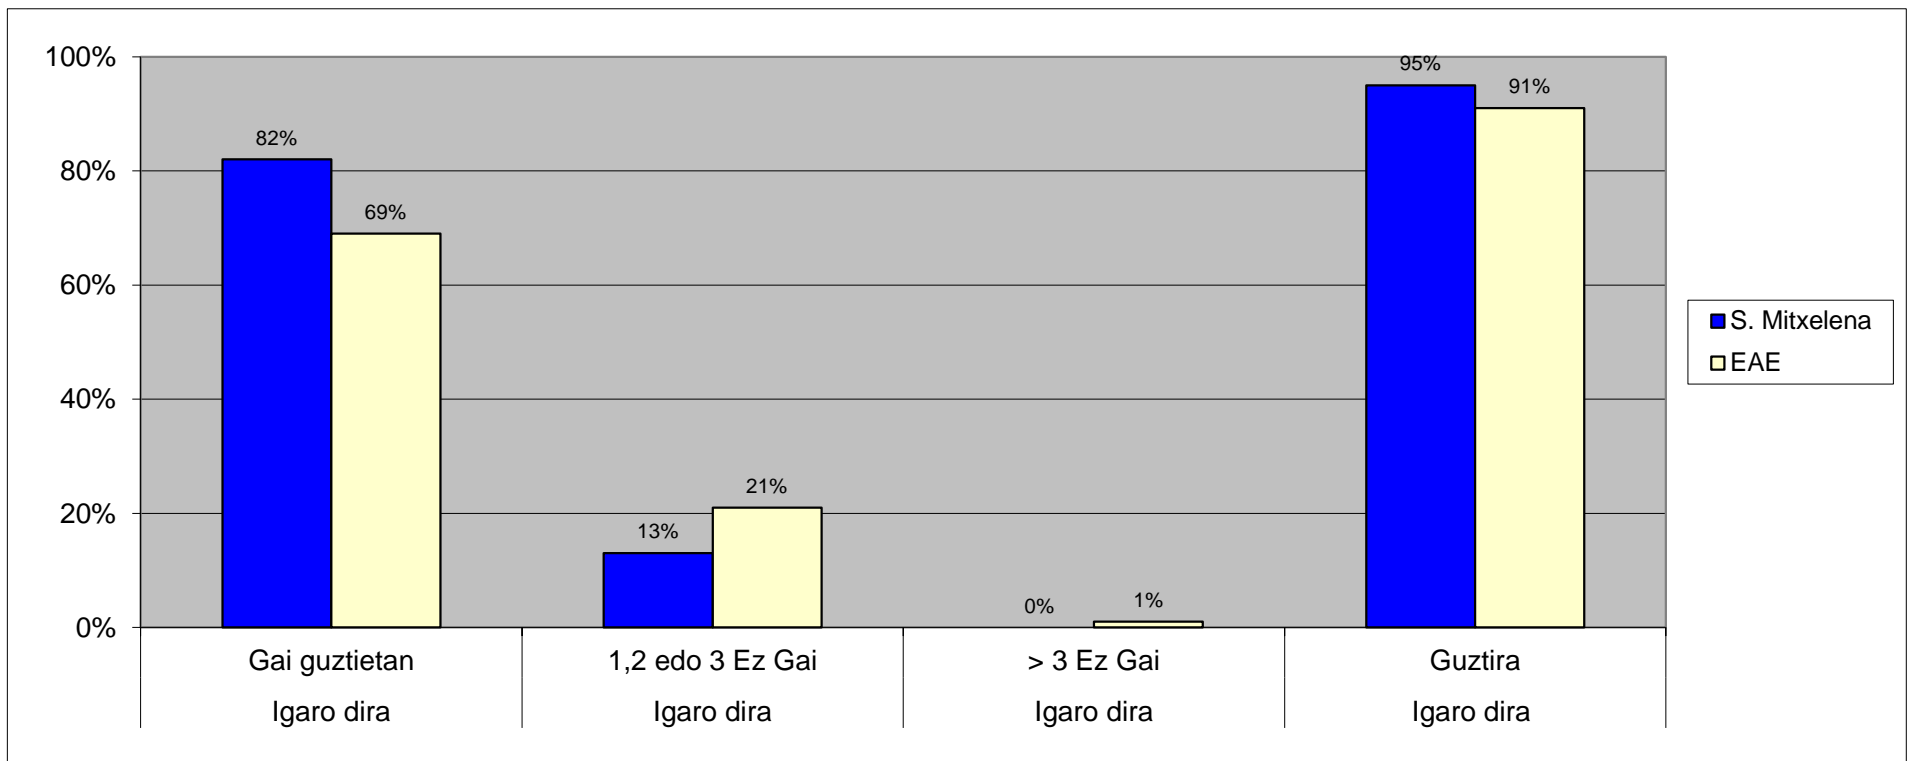

# Azken kalifikazioen estatistika

14-15 Ikasturtea

		Igaro dira Gai guztietan	Igaro dira 1,2 edo 3 Ez Gai	Igaro dira > 3 Ez Gai	Igaro dira Guztira
<b>DBH 1. Maila</b>	S. Mitxelena	99%	1%	0%	100%
	EAE	74%	16%	2%	92%

# Azken kalifikazioen estatistika

14-15 Ikasturtea

		Igaro dira Gai guztietan	Igaro dira 1,2 edo 3 Ez Gai	Igaro dira > 3 Ez Gai	Igaro dira Guztira
		<b>DBH 2. Maila</b>	S. Mitxelena	93%	7%
	EAE	70%	19%	2%	91%

# Azken kalifikazioen estatistika

14-15 Ikasturtea

		Igaro dira Gai guztietan	Igaro dira 1,2 edo 3 Ez Gai	Igaro dira > 3 Ez Gai	Igaro dira Guztira
DBH 3. Maila	S. Mitxelena	82%	13%	0%	95%
	EAE	69%	21%	1%	91%