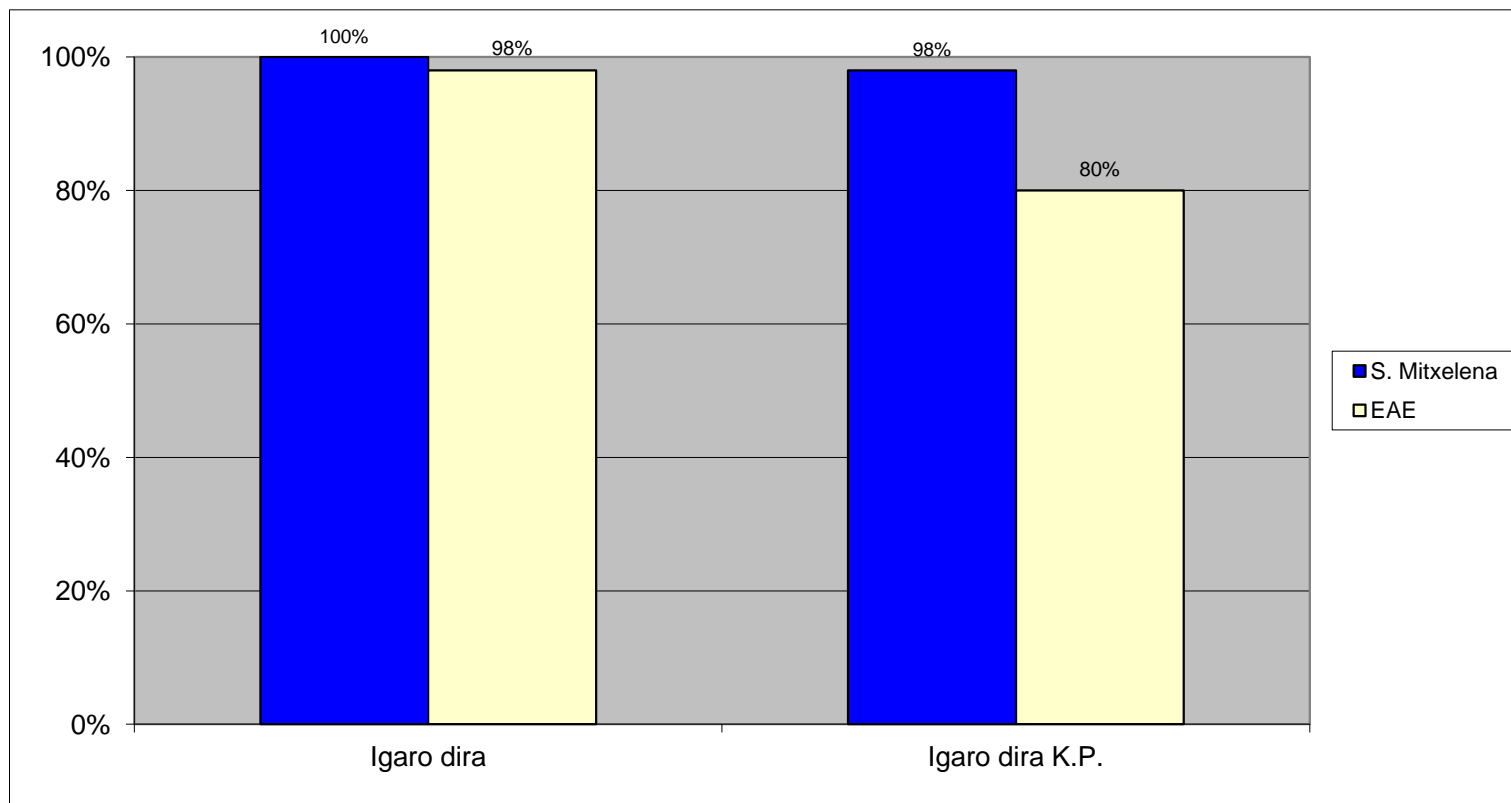

# Azken kalifikazioen estatistika

14-15 Ikasturtea

		Igaro dira	Igaro dira K.P.
<b>Lehen Hezkuntza</b> <b>3. Maila</b>	S. Mitxelena	100%	100%
	EAE	99%	84%

# Azken kalifikazioen estatistika

14-15 Ikasturtea

		Igaro dira	Igaro dira K.P.
<b>Lehen Hezkuntza</b> <b>4. Maila</b>	S. Mitxelena	99%	97%
	EAE	97%	82%

# Azken kalifikazioen estatistika

14-15 Ikasturtea

		Igaro dira	Igaro dira K.P.
<b>Lehen Hezkuntza</b> <b>5. Maila</b>	S. Mitxelena	100%	96%
	EAE	99%	80%

# Azken kalifikazioen estatistika

14-15 Ikasturtea

Lehen Hezkuntza 6. Maila	S. Mitxelena	Igaro dira	Igaro dira K.P.
		EAE	100%
		98%	80%