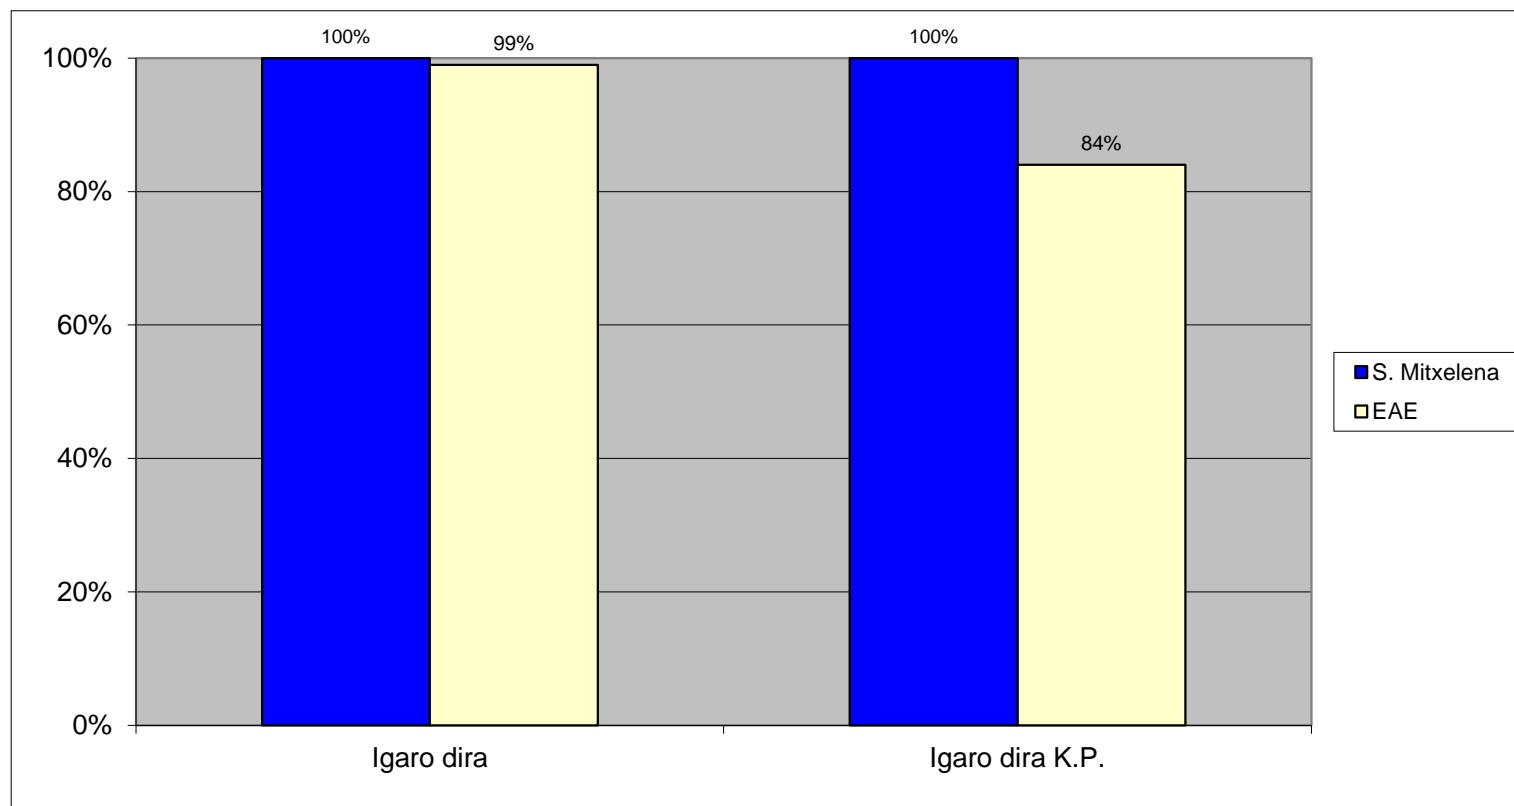

# Azken kalifikazioen estatistika

14-15 Ikasturtea

Lehen Hezkuntza 1. Maila	S. Mitxelena	Igaro dira	Igaro dira K.P.
		EAE	100%
		98%	90%

# Azken kalifikazioen estatistika

14-15 Ikasturtea

Lehen Hezkuntza 2. Maila	S. Mitxelena	Igaro dira	Igaro dira K.P.
		EAE	100%
		96%	87%

# Azken kalifikazioen estatistika

14-15 Ikasturtea

		Igaro dira	Igaro dira K.P.
<b>Lehen Hezkuntza</b> <b>3. Maila</b>	S. Mitxelena	100%	100%
	EAE	99%	84%

# Azken kalifikazioen estatistika

14-15 Ikasturtea

		Igaro dira	Igaro dira K.P.
<b>Lehen Hezkuntza</b> <b>4. Maila</b>	S. Mitxelena	99%	97%
	EAE	97%	82%