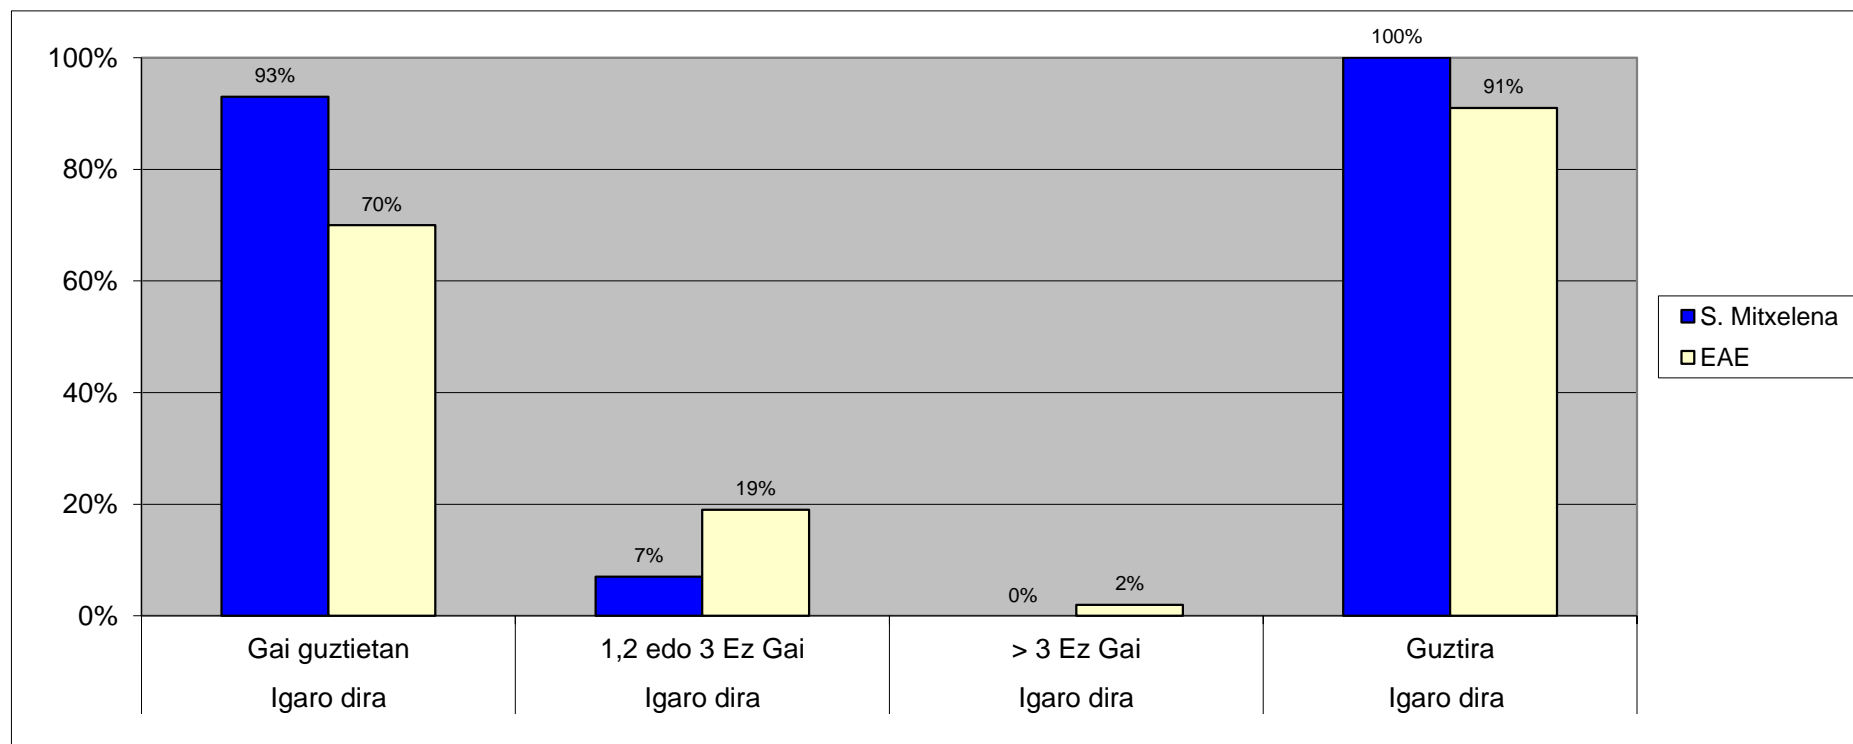

# Azken kalifikazioen estatistika

14-15 Ikasturtea

		Igaro dira	Igaro dira K.P.
<b>Lehen Hezkuntza</b> <b>5. Maila</b>	S. Mitxelena	100%	96%
	EAE	99%	80%

# Azken kalifikazioen estatistika

14-15 Ikasturtea

Lehen Hezkuntza 6. Maila	S. Mitxelena	Igaro dira	Igaro dira K.P.
		EAE	100%
		98%	80%

# Azken kalifikazioen estatistika

14-15 Ikasturtea

		Igaro dira Gai guztietan	Igaro dira 1,2 edo 3 Ez Gai	Igaro dira > 3 Ez Gai	Igaro dira Guztira
<b>DBH 1. Maila</b>	S. Mitxelena	99%	1%	0%	100%
	EAE	74%	16%	2%	92%

# Azken kalifikazioen estatistika

14-15 Ikasturtea

		Igaro dira Gai guztietan	Igaro dira 1,2 edo 3 Ez Gai	Igaro dira > 3 Ez Gai	Igaro dira Guztira
		<b>DBH 2. Maila</b>	S. Mitxelena	93%	7%
	EAE	70%	19%	2%	91%