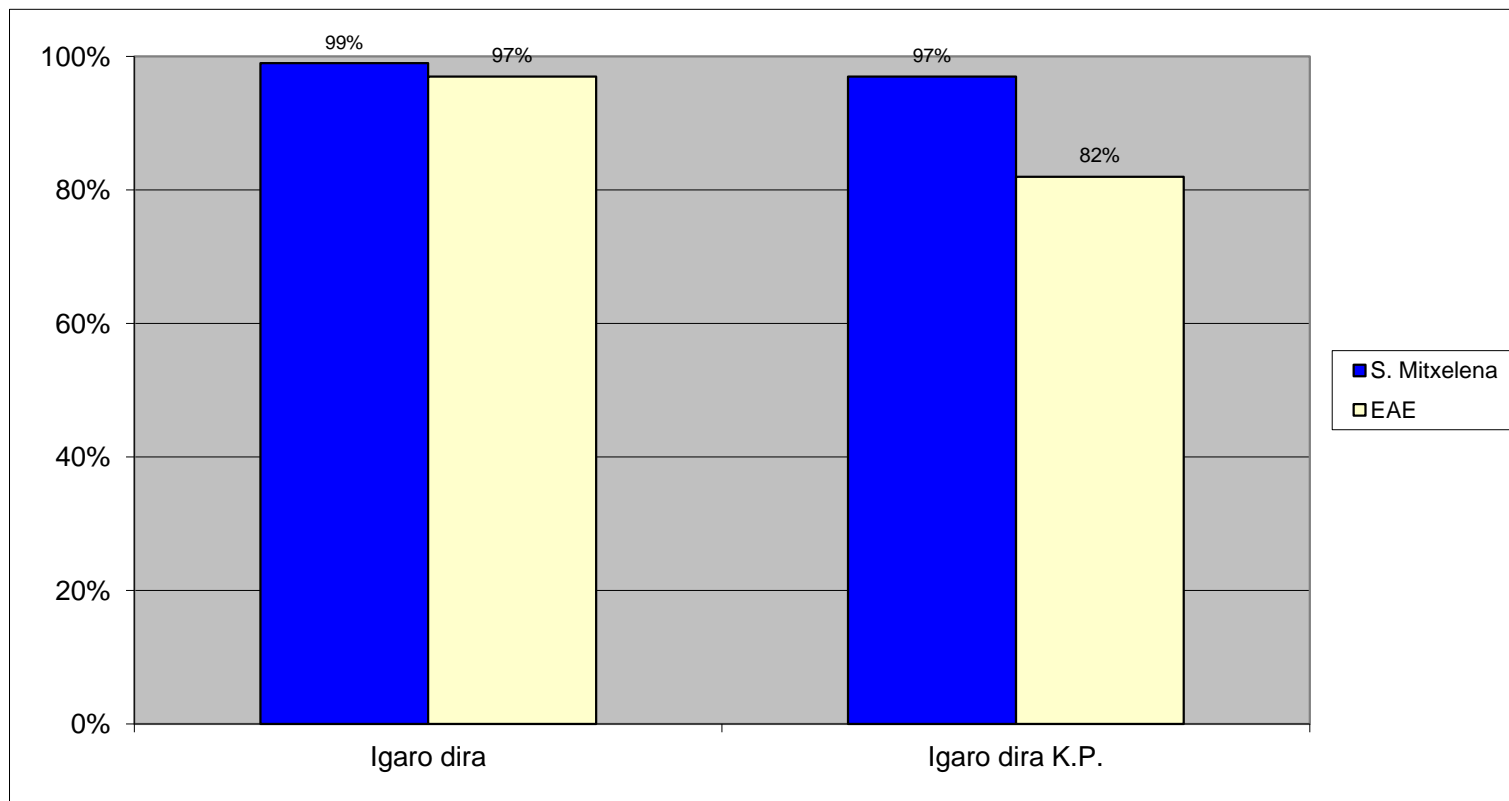

# Azken kalifikazioen estatistika

14-15 Ikasturtea

Lehen Hezkuntza 2. Maila	S. Mitxelena	Igaro dira	Igaro dira K.P.
		EAE	100%
		96%	87%

# Azken kalifikazioen estatistika

14-15 Ikasturtea

		Igaro dira	Igaro dira K.P.
<b>Lehen Hezkuntza</b> <b>3. Maila</b>	S. Mitxelena	100%	100%
	EAE	99%	84%

# Azken kalifikazioen estatistika

14-15 Ikasturtea

		Igaro dira	Igaro dira K.P.
<b>Lehen Hezkuntza</b> <b>4. Maila</b>	S. Mitxelena	99%	97%
	EAE	97%	82%

# Azken kalifikazioen estatistika

14-15 Ikasturtea

		Igaro dira	Igaro dira K.P.
<b>Lehen Hezkuntza</b> <b>5. Maila</b>	S. Mitxelena	100%	96%
	EAE	99%	80%