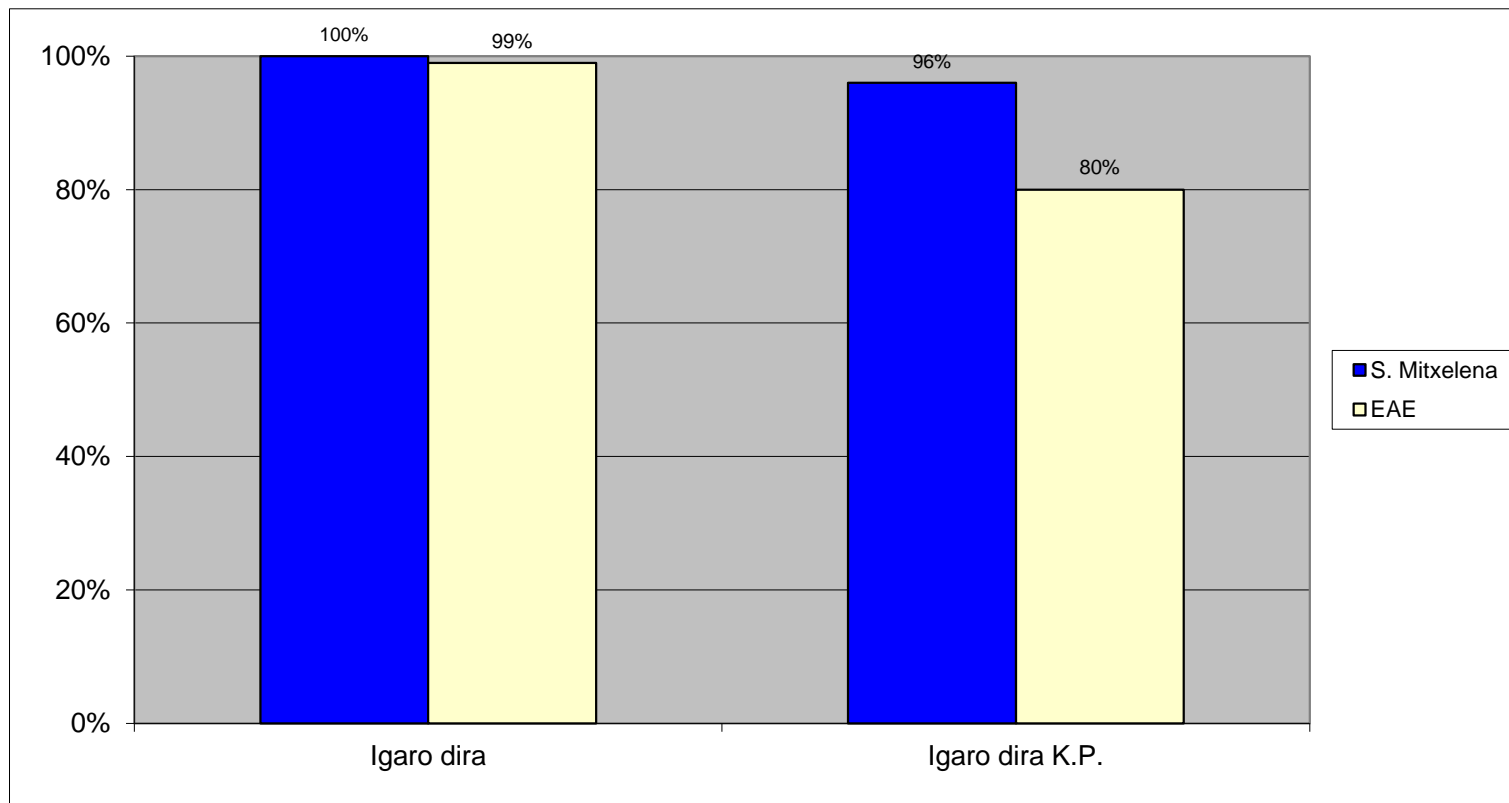

# Azken kalifikazioen estatistika

14-15 Ikasturtea

		Igaro dira	Igaro dira K.P.
<b>Lehen Hezkuntza</b> <b>3. Maila</b>	S. Mitxelena	100%	100%
	EAE	99%	84%

# Azken kalifikazioen estatistika

14-15 Ikasturtea

		Igaro dira	Igaro dira K.P.
<b>Lehen Hezkuntza</b> <b>4. Maila</b>	S. Mitxelena	99%	97%
	EAE	97%	82%

# Azken kalifikazioen estatistika

14-15 Ikasturtea

		Igaro dira	Igaro dira K.P.
<b>Lehen Hezkuntza</b> <b>5. Maila</b>	S. Mitxelena	100%	96%
	EAE	99%	80%

# Azken kalifikazioen estatistika

14-15 Ikasturtea

Lehen Hezkuntza 6. Maila	S. Mitxelena	Igaro dira	Igaro dira K.P.
		EAE	100%
		98%	80%