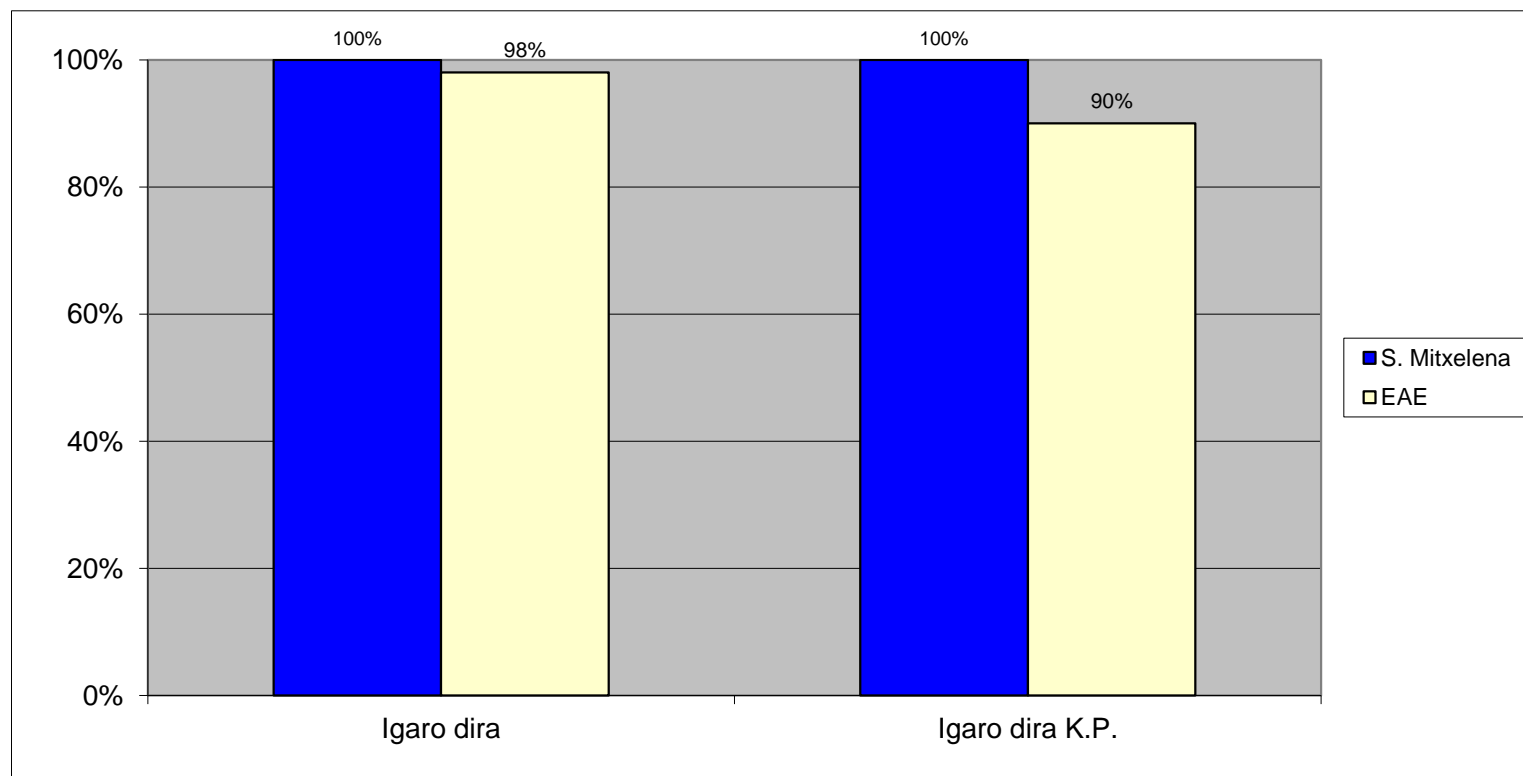

SALBATORE MITXELENA IKASTOLA

# **ESKOLA EMAITZAK**

**2014-15 Ikasturtea**

SALBATORE MITXELENA  
*ikastola*

# Azken kalifikazioen estatistika

14-15 Ikasturtea

Lehen Hezkuntza 1. Maila	S. Mitxelena	Igaro dira	Igaro dira K.P.
		EAE	100%
		98%	90%

# Azken kalifikazioen estatistika

14-15 Ikasturtea

Lehen Hezkuntza 2. Maila	S. Mitxelena	Igaro dira	Igaro dira K.P.
		EAE	100%
		96%	87%