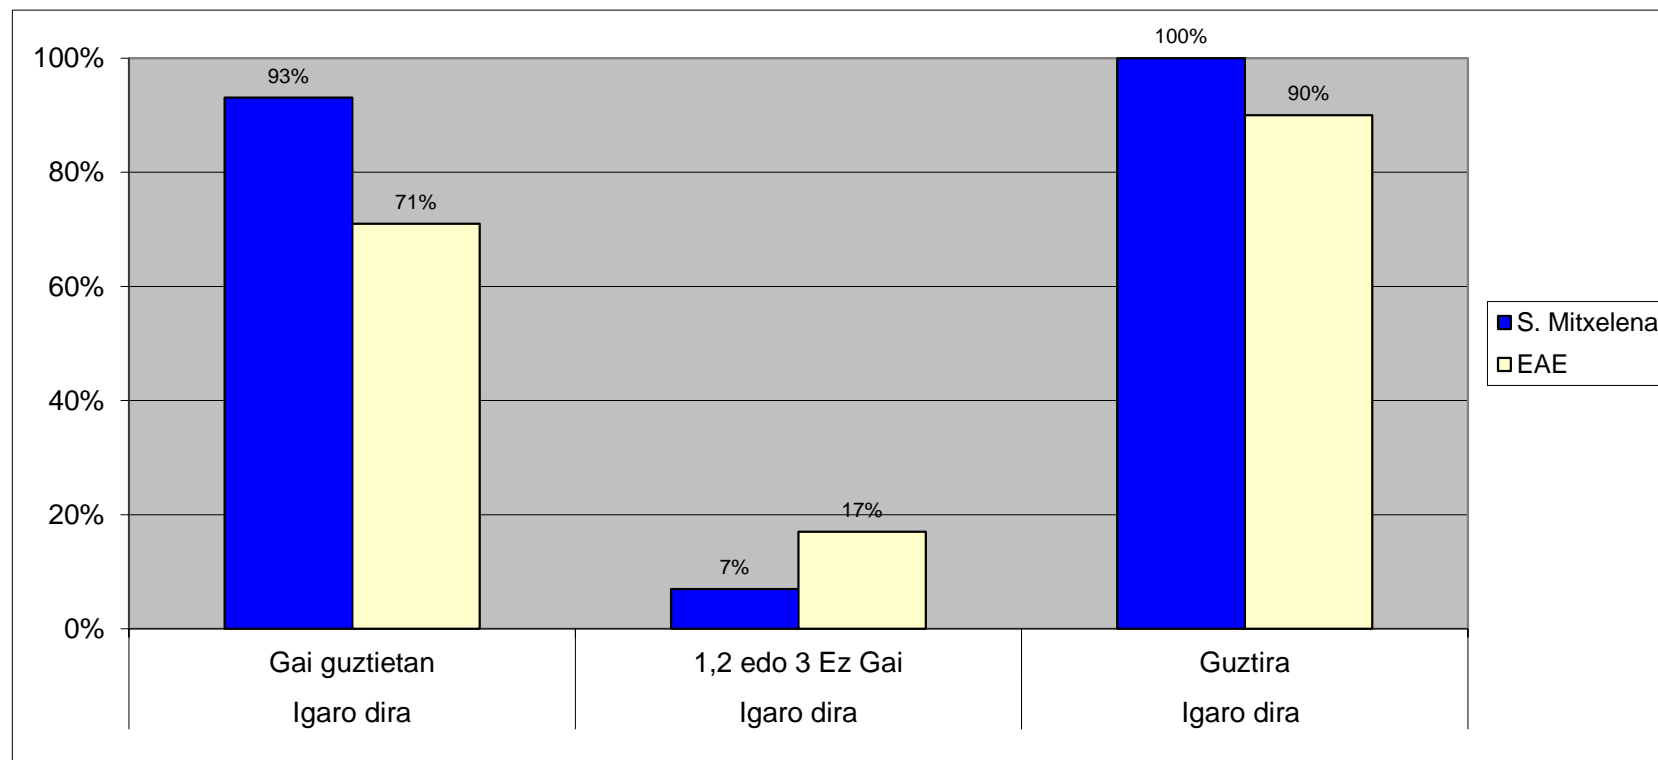

Azken kalifikazioen estatistika

15-16 Ikasturtea

		Igaro dira	Igaro dira K.P.
Lehen Hezkuntza 4. Maila	S. Mitxelena	100%	99%
	EAE	98%	84%

Azken kalifikazioen estatistika

15-16 Ikasturtea

		Igaro dira	Igaro dira K.P.
Lehen Hezkuntza 5. Maila	S. Mitxelena	99%	99%
	EAE	99%	81%

Azken kalifikazioen estatistika

15-16 Ikasturtea

		Igaro dira	Igaro dira K.P.
Lehen Hezkuntza 6. Maila	S. Mitxelena	100%	99%
	EAE	98%	81%

Azken kalifikazioen estatistika

15-16 Ikasturtea

		Igaro dira Gai guztietan	Igaro dira 1,2 edo 3 Ez Gai	Igaro dira Guztira
		DBH 1. Maila	S. Mitxelena	97%
	EAE	75%	16%	92%

Azken kalifikazioen estatistika

15-16 Ikasturtea

DBH 2. Maila	S. Mitxelena	Igaro dira	Igaro dira	Igaro dira
		Gai guztietan	1,2 edo 3 Ez Gai	Guztira
	EAE	71%	17%	90%

Azken kalifikazioen estatistika

15-16 Ikasturtea