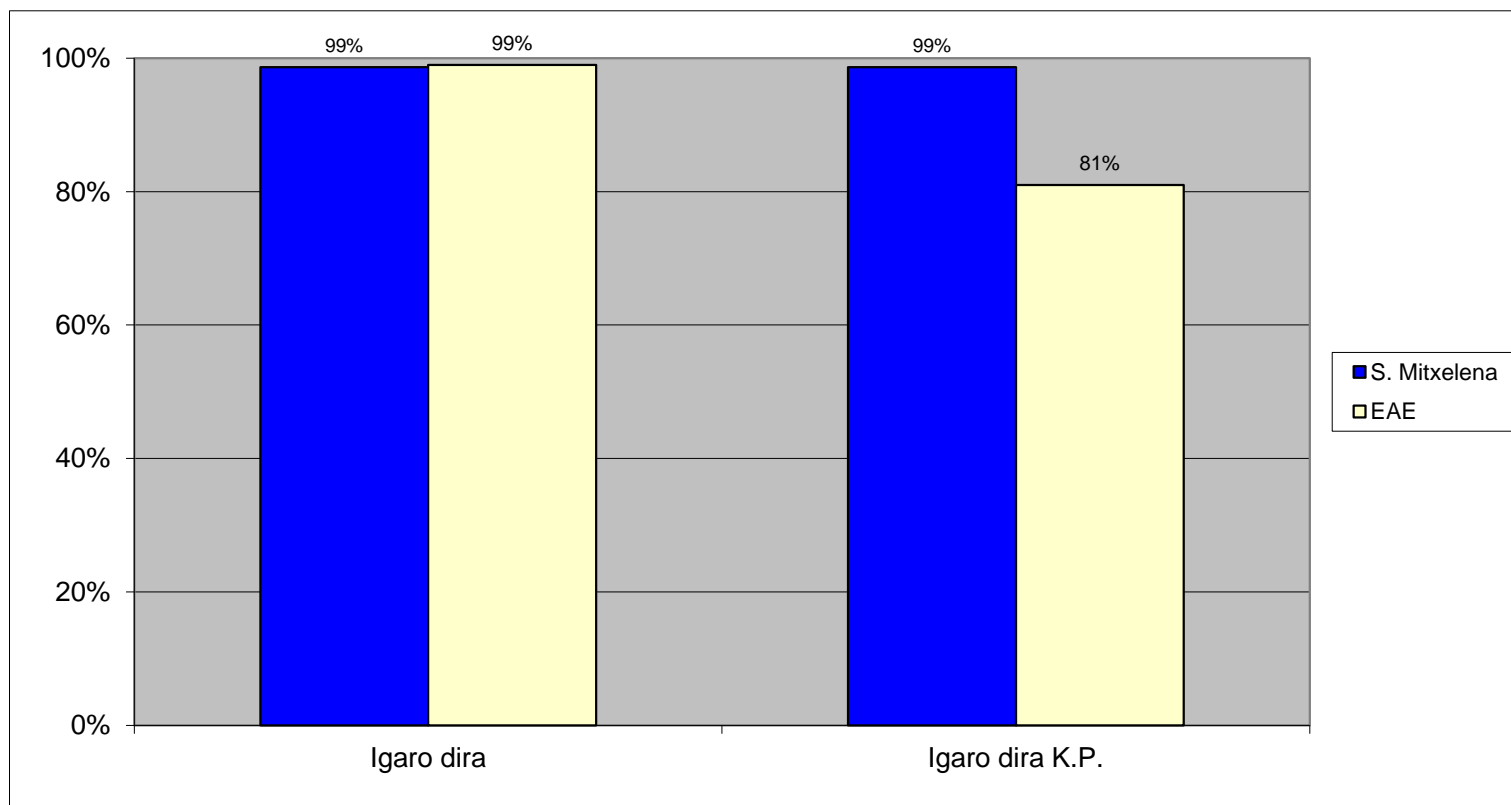

Azken kalifikazioen estatistika

15-16 Ikasturtea

Lehen Hezkuntza 2. Maila	S. Mitxelena	Igaro dira	Igaro dira K.P.
		EAE	100%
		97%	87%

Azken kalifikazioen estatistika

15-16 Ikasturtea

Lehen Hezkuntza 3. Maila		Igaro dira	Igaro dira K.P.
		S. Mitxelena	100%
EAE	98%	84%	

Azken kalifikazioen estatistika

15-16 Ikasturtea

		Igaro dira	Igaro dira K.P.
Lehen Hezkuntza 4. Maila	S. Mitxelena	100%	99%
	EAE	98%	84%

Azken kalifikazioen estatistika

15-16 Ikasturtea

		Igaro dira	Igaro dira K.P.
Lehen Hezkuntza 5. Maila	S. Mitxelena	99%	99%
	EAE	99%	81%

Azken kalifikazioen estatistika

15-16 Ikasturtea

		Igaro dira	Igaro dira K.P.
Lehen Hezkuntza 6. Maila	S. Mitxelena	100%	99%
	EAE	98%	81%

Azken kalifikazioen estatistika

15-16 Ikasturtea

		Igaro dira Gai guztietan	Igaro dira 1,2 edo 3 Ez Gai	Igaro dira Guztira
		DBH 1. Maila	S. Mitxelena	97%
	EAE	75%	16%	92%