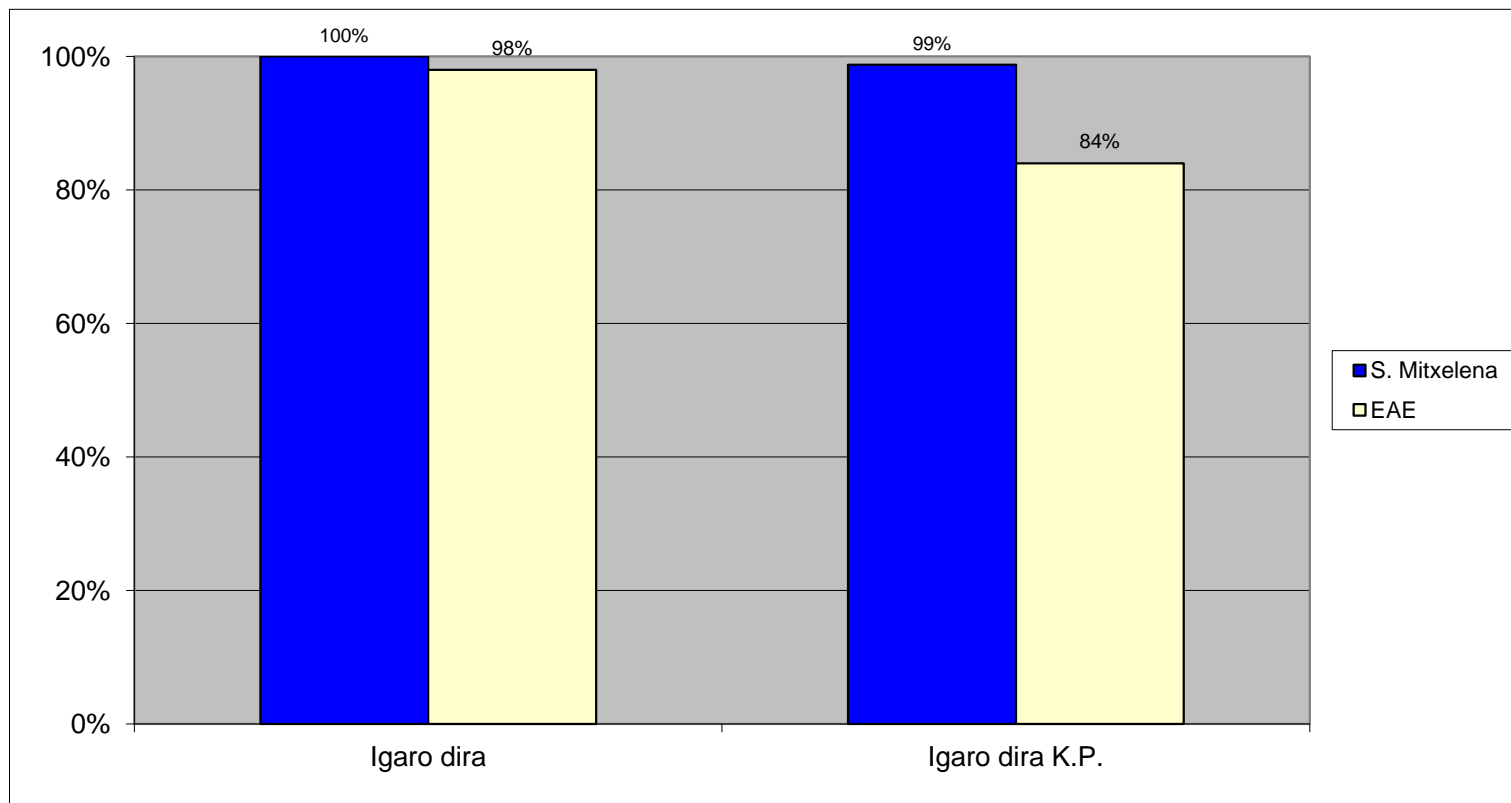

SALBATORE MITXELENA IKASTOLA

ESKOLA EMAITZAK

2015-16 Ikasturtea

SALBATORE
MITXELENA
ikastola

Azken kalifikazioen estatistika

15-16 Ikasturtea

Lehen Hezkuntza 1. Maila	S. Mitxelena	Igaro dira	Igaro dira K.P.
		EAE	100%
		98%	90%

Azken kalifikazioen estatistika

15-16 Ikasturtea

Lehen Hezkuntza 2. Maila	S. Mitxelena	Igaro dira	Igaro dira K.P.
		EAE	100%
		97%	87%

Azken kalifikazioen estatistika

15-16 Ikasturtea

Lehen Hezkuntza 3. Maila		Igaro dira	Igaro dira K.P.
		S. Mitxelena	100%
EAE	98%	84%	

Azken kalifikazioen estatistika

15-16 Ikasturtea

		Igaro dira	Igaro dira K.P.
Lehen Hezkuntza 4. Maila	S. Mitxelena	100%	99%
	EAE	98%	84%

Azken kalifikazioen estatistika

15-16 Ikasturtea

		Igaro dira	Igaro dira K.P.
Lehen Hezkuntza 5. Maila	S. Mitxelena	99%	99%
	EAE	99%	81%

Azken kalifikazioen estatistika

15-16 Ikasturtea

		Igaro dira	Igaro dira K.P.
Lehen Hezkuntza 6. Maila	S. Mitxelena	100%	99%
	EAE	98%	81%

Azken kalifikazioen estatistika

15-16 Ikasturtea

		Igaro dira Gai guztietan	Igaro dira 1,2 edo 3 Ez Gai	Igaro dira Guztira
		DBH 1. Maila	S. Mitxelena	97%
	EAE	75%	16%	92%