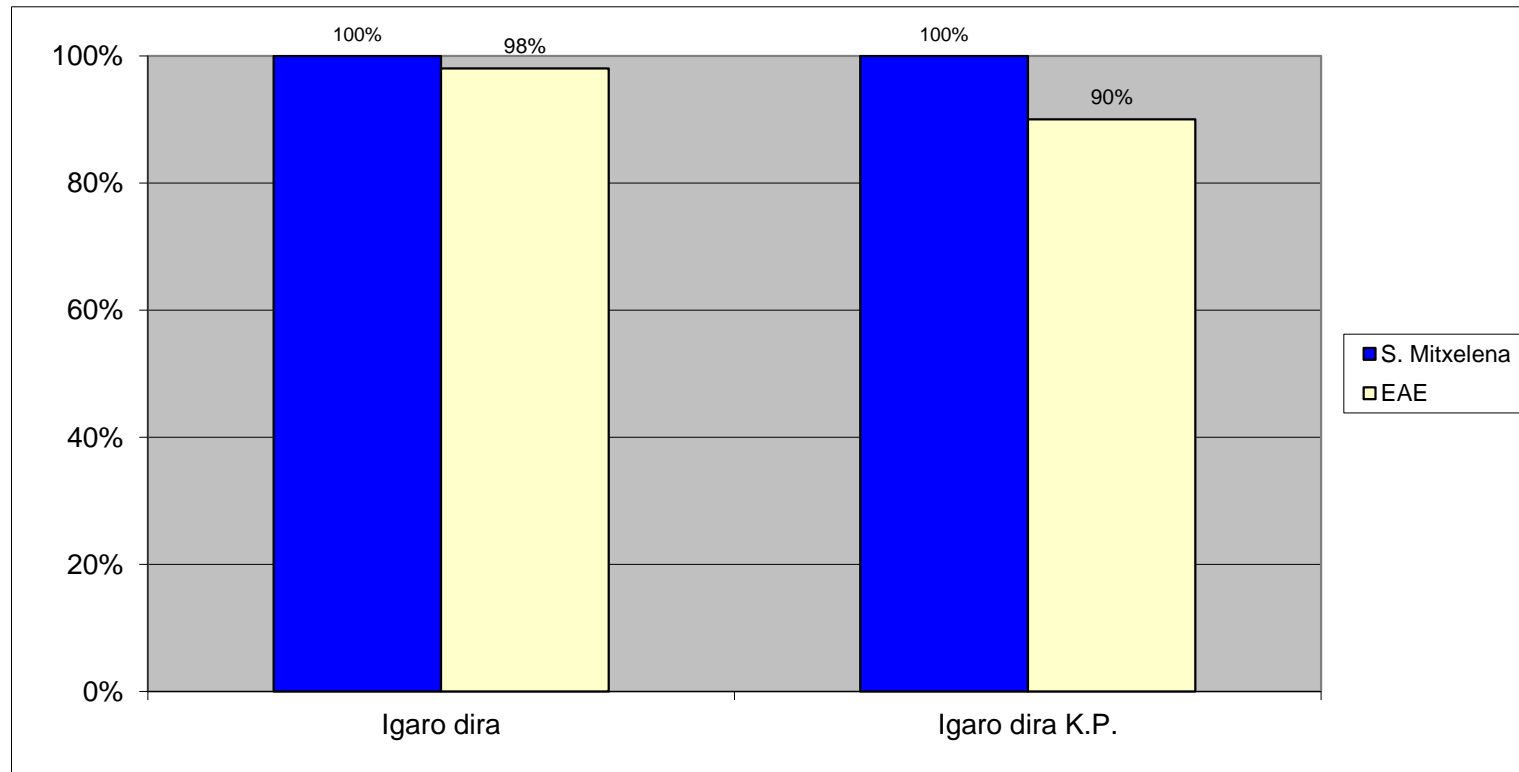

SALBATORE MITXELENA IKASTOLA

ESKOLA EMAITZAK

2015-16 Ikasturtea

SALBATORE
MITXELENA
ikastola

Azken kalifikazioen estatistika

15-16 Ikasturtea

Lehen Hezkuntza 1. Maila	S. Mitxelena	Igaro dira	Igaro dira K.P.
		EAE	100%
		98%	90%

Azken kalifikazioen estatistika

15-16 Ikasturtea

Lehen Hezkuntza 2. Maila	S. Mitxelena	Igaro dira	Igaro dira K.P.
		EAE	100%
		97%	87%

Azken kalifikazioen estatistika

15-16 Ikasturtea

Lehen Hezkuntza 3. Maila		Igaro dira	Igaro dira K.P.
		S. Mitxelena	100%
EAE	98%	84%	

Azken kalifikazioen estatistika

15-16 Ikasturtea

		Igaro dira	Igaro dira K.P.
Lehen Hezkuntza 4. Maila	S. Mitxelena	100%	99%
	EAE	98%	84%

Azken kalifikazioen estatistika

15-16 Ikasturtea

		Igaro dira	Igaro dira K.P.
Lehen Hezkuntza 5. Maila	S. Mitxelena	99%	99%
	EAE	99%	81%