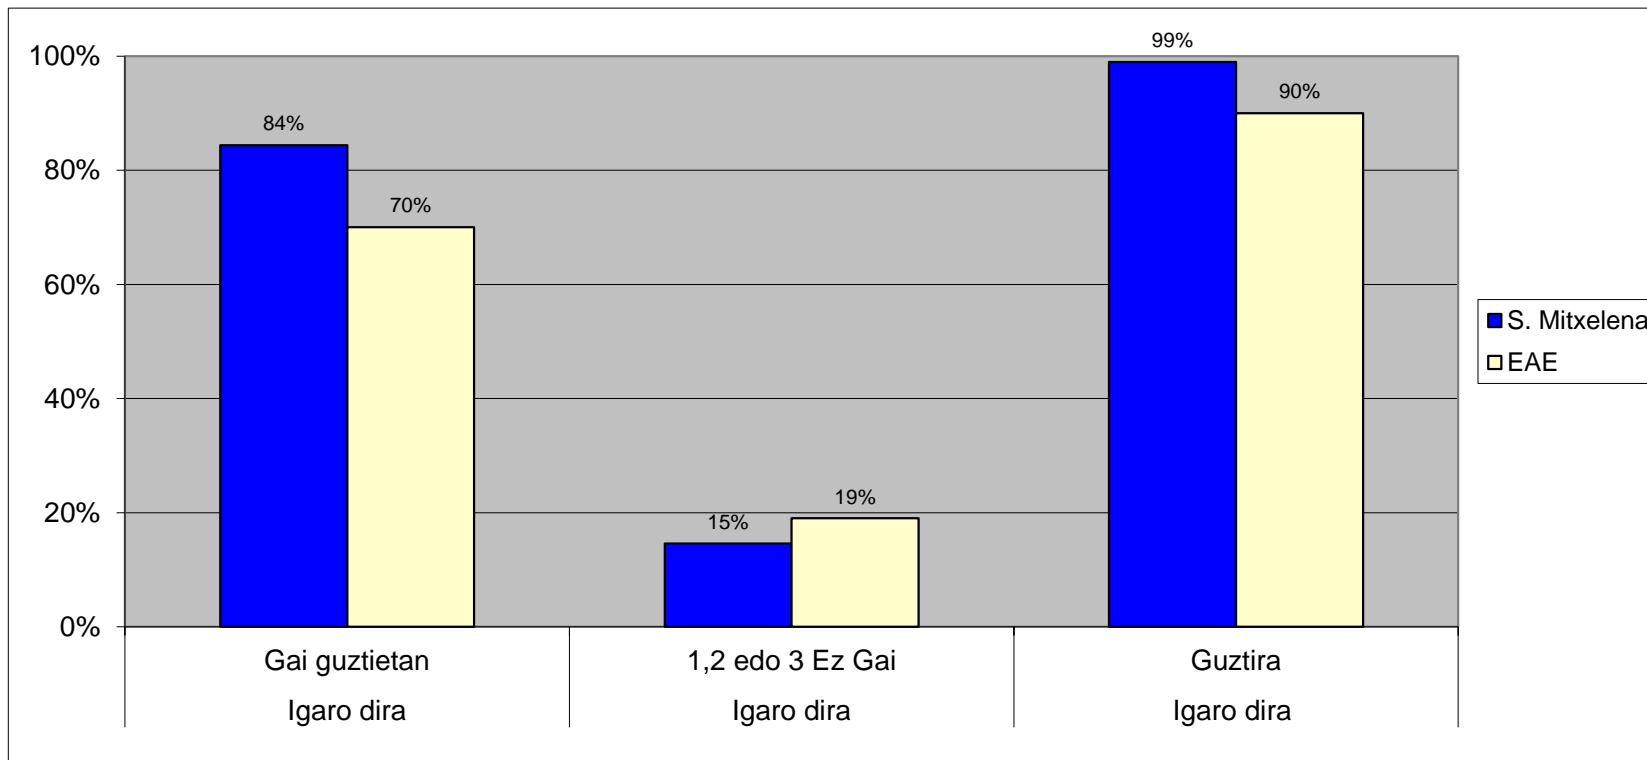

Azken kalifikazioen estatistika

15-16 Ikasturtea

		Igaro dira	Igaro dira K.P.
Lehen Hezkuntza 6. Maila	S. Mitxelena	100%	99%
	EAE	98%	81%

Azken kalifikazioen estatistika

15-16 Ikasturtea

		Igaro dira Gai guztietan	Igaro dira 1,2 edo 3 Ez Gai	Igaro dira Guztira
		DBH 1. Maila	S. Mitxelena	97%
	EAE	75%	16%	92%

Azken kalifikazioen estatistika

15-16 Ikasturtea

DBH 2. Maila	S. Mitxelena	Igaro dira	Igaro dira	Igaro dira
		Gai guztietan	1,2 edo 3 Ez Gai	Guztira
	EAE	71%	17%	90%

Azken kalifikazioen estatistika

15-16 Ikasturtea

DBH 3. Maila		Igaro dira Gai guztietan	Igaro dira 1,2 edo 3 Ez Gai	Igaro dira Guztira
		S. Mitxelena	84%	15%
EAE	70%	19%	90%	

Azken kalifikazioen estatistika

15-16 Ikasturtea

DBH 4. Maila	S. Mitxelena	Tit. Propos.	Tit. Propos.
		Gai guztietan	Gai guztietan
	S. Mitxelena	86%	99%
	EAE	74%	92%