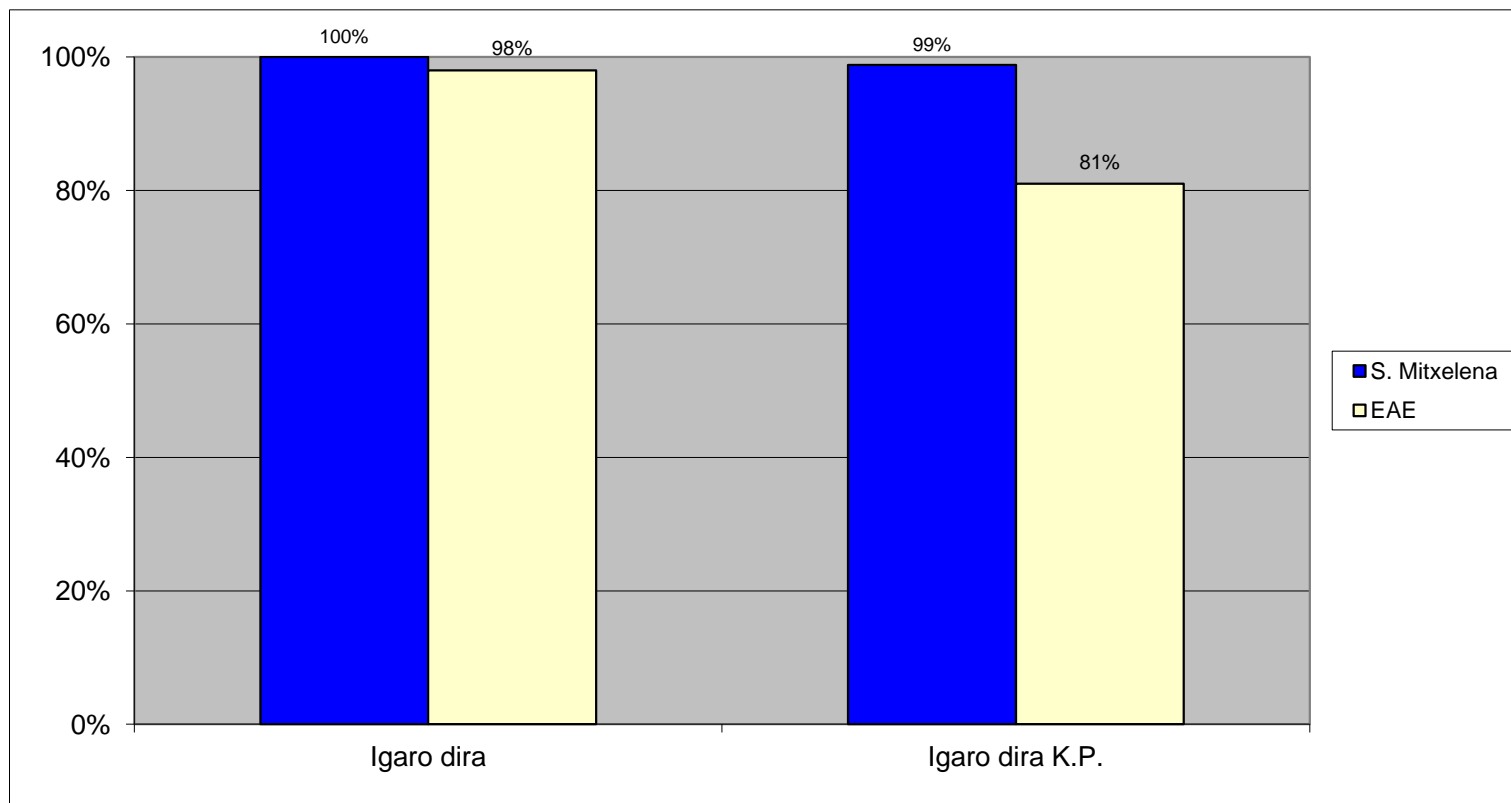

Azken kalifikazioen estatistika

15-16 Ikasturtea

Lehen Hezkuntza 2. Maila	S. Mitxelena	Igaro dira	Igaro dira K.P.
		EAE	100%
		97%	87%

Azken kalifikazioen estatistika

15-16 Ikasturtea

Lehen Hezkuntza 3. Maila		Igaro dira	Igaro dira K.P.
		S. Mitxelena	100%
EAE	98%	84%	

Azken kalifikazioen estatistika

15-16 Ikasturtea

		Igaro dira	Igaro dira K.P.
Lehen Hezkuntza 4. Maila	S. Mitxelena	100%	99%
	EAE	98%	84%

Azken kalifikazioen estatistika

15-16 Ikasturtea

		Igaro dira	Igaro dira K.P.
Lehen Hezkuntza 5. Maila	S. Mitxelena	99%	99%
	EAE	99%	81%

Azken kalifikazioen estatistika

15-16 Ikasturtea

		Igaro dira	Igaro dira K.P.
Lehen Hezkuntza 6. Maila	S. Mitxelena	100%	99%
	EAE	98%	81%

Azken kalifikazioen estatistika

15-16 Ikasturtea

		Igaro dira Gai guztietan	Igaro dira 1,2 edo 3 Ez Gai	Igaro dira Guztira
		DBH 1. Maila	S. Mitxelena	97%
	EAE	75%	16%	92%