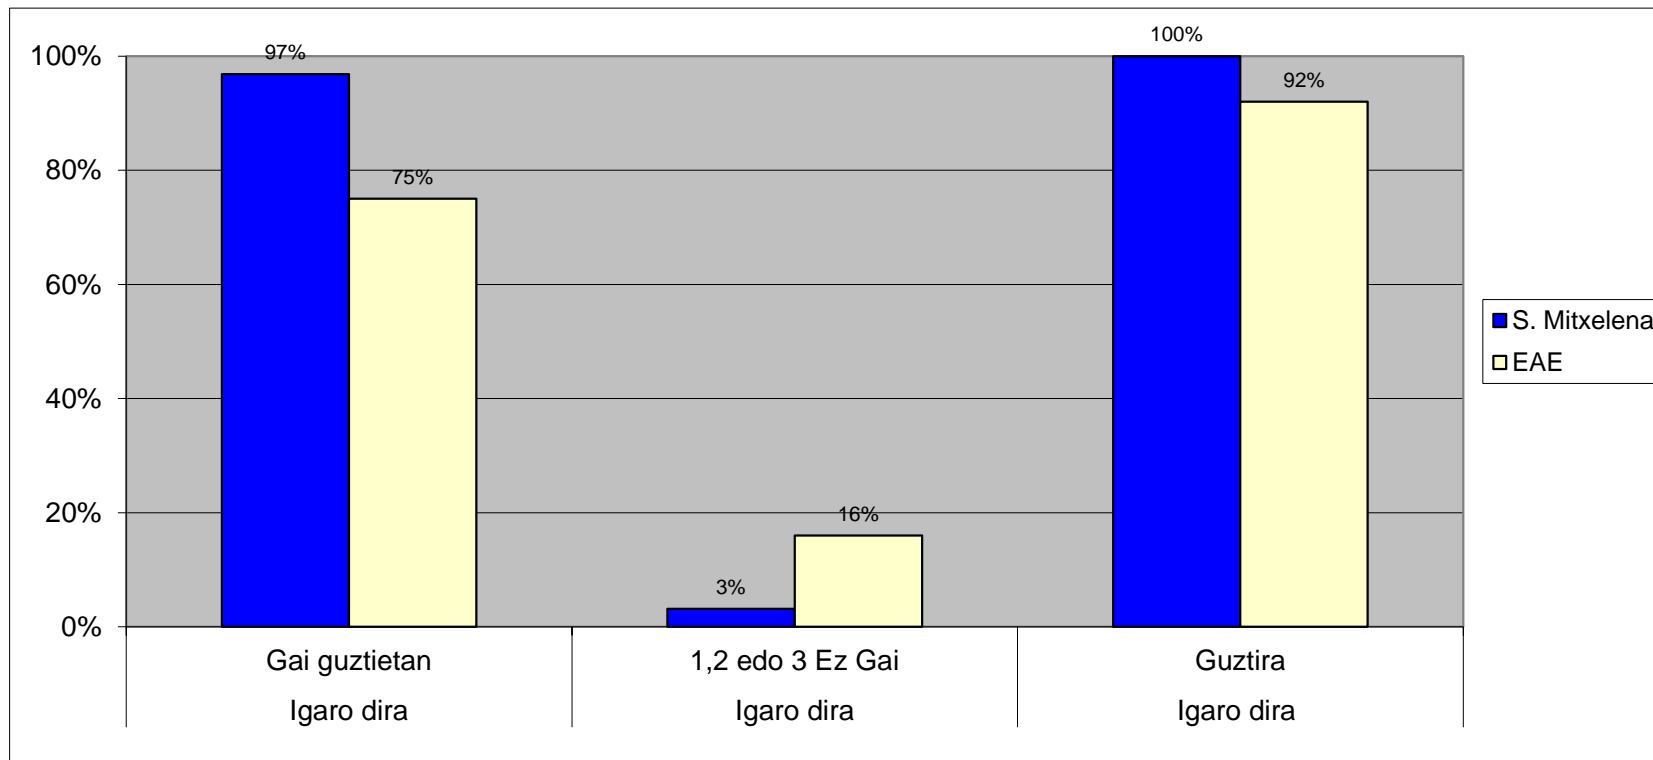

Azken kalifikazioen estatistika

15-16 Ikasturtea

		Igaro dira	Igaro dira K.P.
Lehen Hezkuntza 4. Maila	S. Mitxelena	100%	99%
	EAE	98%	84%

Azken kalifikazioen estatistika

15-16 Ikasturtea

		Igaro dira	Igaro dira K.P.
Lehen Hezkuntza 5. Maila	S. Mitxelena	99%	99%
	EAE	99%	81%

Azken kalifikazioen estatistika

15-16 Ikasturtea

		Igaro dira	Igaro dira K.P.
Lehen Hezkuntza 6. Maila	S. Mitxelena	100%	99%
	EAE	98%	81%

Azken kalifikazioen estatistika

15-16 Ikasturtea

		Igaro dira Gai guztietan	Igaro dira 1,2 edo 3 Ez Gai	Igaro dira Guztira
		DBH 1. Maila	S. Mitxelena	97%
	EAE	75%	16%	92%

Azken kalifikazioen estatistika

15-16 Ikasturtea

DBH 2. Maila	S. Mitxelena	Igaro dira	Igaro dira	Igaro dira
		Gai guztietan	1,2 edo 3 Ez Gai	Guztira
	EAE	71%	17%	90%

Azken kalifikazioen estatistika

15-16 Ikasturtea