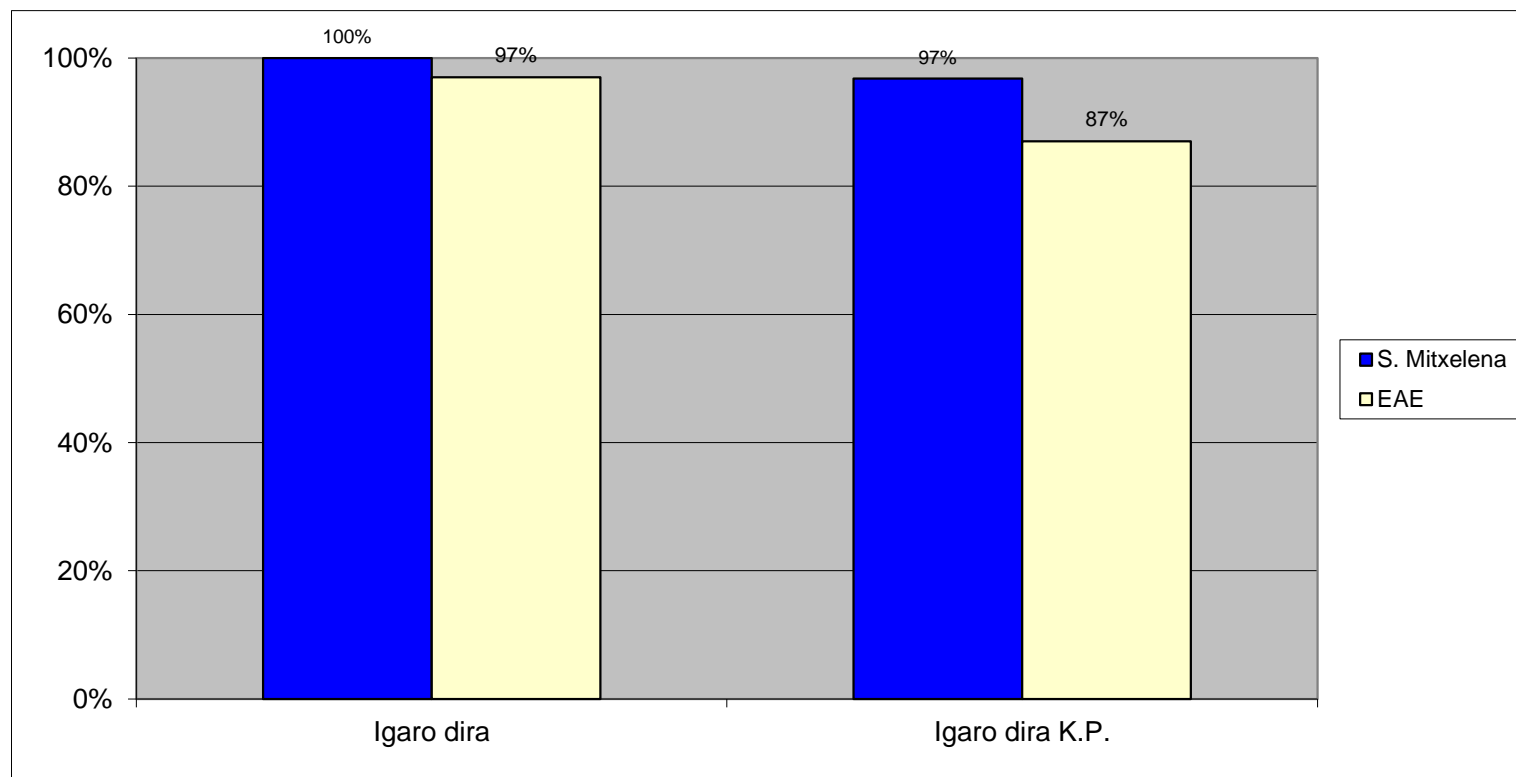

SALBATORE MITXELENA IKASTOLA

ESKOLA EMAITZAK

2015-16 Ikasturtea

SALBATORE
MITXELENA
ikastola

Azken kalifikazioen estatistika

15-16 Ikasturtea

Lehen Hezkuntza 1. Maila	S. Mitxelena	Igaro dira	Igaro dira K.P.
		EAE	100%
		98%	90%

Azken kalifikazioen estatistika

15-16 Ikasturtea

Lehen Hezkuntza 2. Maila	S. Mitxelena	Igaro dira	Igaro dira K.P.
		EAE	100%
		97%	87%

Azken kalifikazioen estatistika

15-16 Ikasturtea

Lehen Hezkuntza 3. Maila		Igaro dira	Igaro dira K.P.
		S. Mitxelena	100%
EAE	98%	84%	

Azken kalifikazioen estatistika

15-16 Ikasturtea

		Igaro dira	Igaro dira K.P.
Lehen Hezkuntza 4. Maila	S. Mitxelena	100%	99%
	EAE	98%	84%

Azken kalifikazioen estatistika

15-16 Ikasturtea

		Igaro dira	Igaro dira K.P.
Lehen Hezkuntza 5. Maila	S. Mitxelena	99%	99%
	EAE	99%	81%