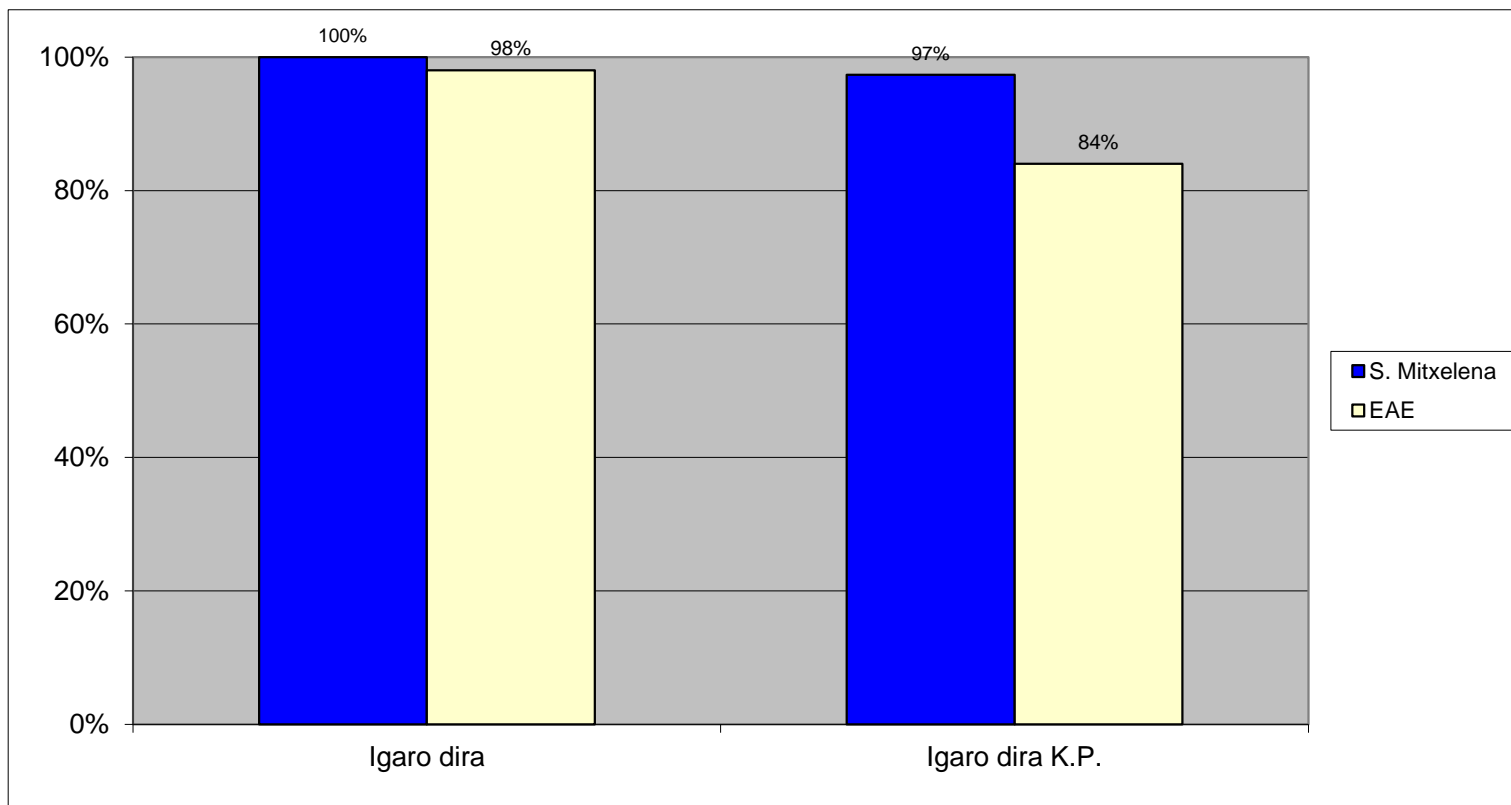

SALBATORE MITXELENA IKASTOLA

ESKOLA EMAITZAK

2015-16 Ikasturtea

SALBATORE
MITXELENA
ikastola

Azken kalifikazioen estatistika

15-16 Ikasturtea

Lehen Hezkuntza 1. Maila	S. Mitxelena	Igaro dira	Igaro dira K.P.
		EAE	100%
		98%	90%

Azken kalifikazioen estatistika

15-16 Ikasturtea

Lehen Hezkuntza 2. Maila	S. Mitxelena	Igaro dira	Igaro dira K.P.
		EAE	100%
		97%	87%

Azken kalifikazioen estatistika

15-16 Ikasturtea

Lehen Hezkuntza 3. Maila		Igaro dira	Igaro dira K.P.
		S. Mitxelena	100%
EAE	98%	84%	

Azken kalifikazioen estatistika

15-16 Ikasturtea

		Igaro dira	Igaro dira K.P.
Lehen Hezkuntza 4. Maila	S. Mitxelena	100%	99%
	EAE	98%	84%

Azken kalifikazioen estatistika

15-16 Ikasturtea

		Igaro dira	Igaro dira K.P.
Lehen Hezkuntza 5. Maila	S. Mitxelena	99%	99%
	EAE	99%	81%

Azken kalifikazioen estatistika

15-16 Ikasturtea

		Igaro dira	Igaro dira K.P.
Lehen Hezkuntza 6. Maila	S. Mitxelena	100%	99%
	EAE	98%	81%

Azken kalifikazioen estatistika

15-16 Ikasturtea

		Igaro dira Gai guztietan	Igaro dira 1,2 edo 3 Ez Gai	Igaro dira Guztira
		DBH 1. Maila	S. Mitxelena	97%
	EAE	75%	16%	92%